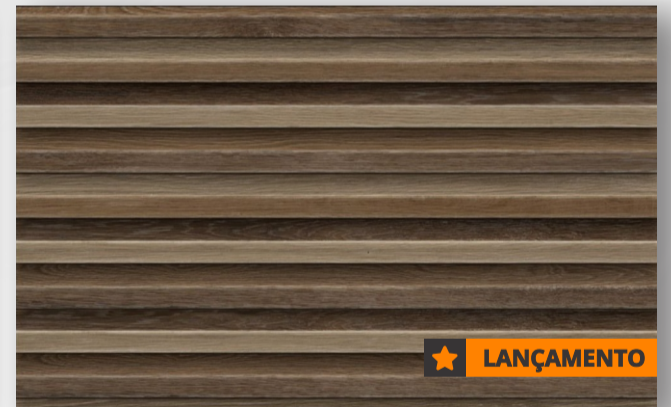

Treno **Di Legno AC**

Relevo Acetinado | **37 x 59 cm** | PA