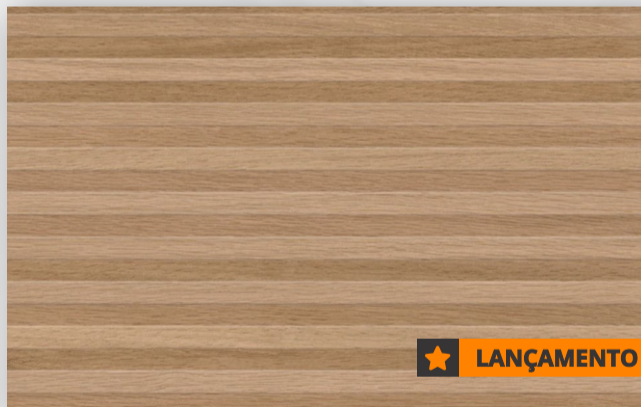

Treno **Luminoso**

Relevo Brilho | **37 x 59 cm** | PA